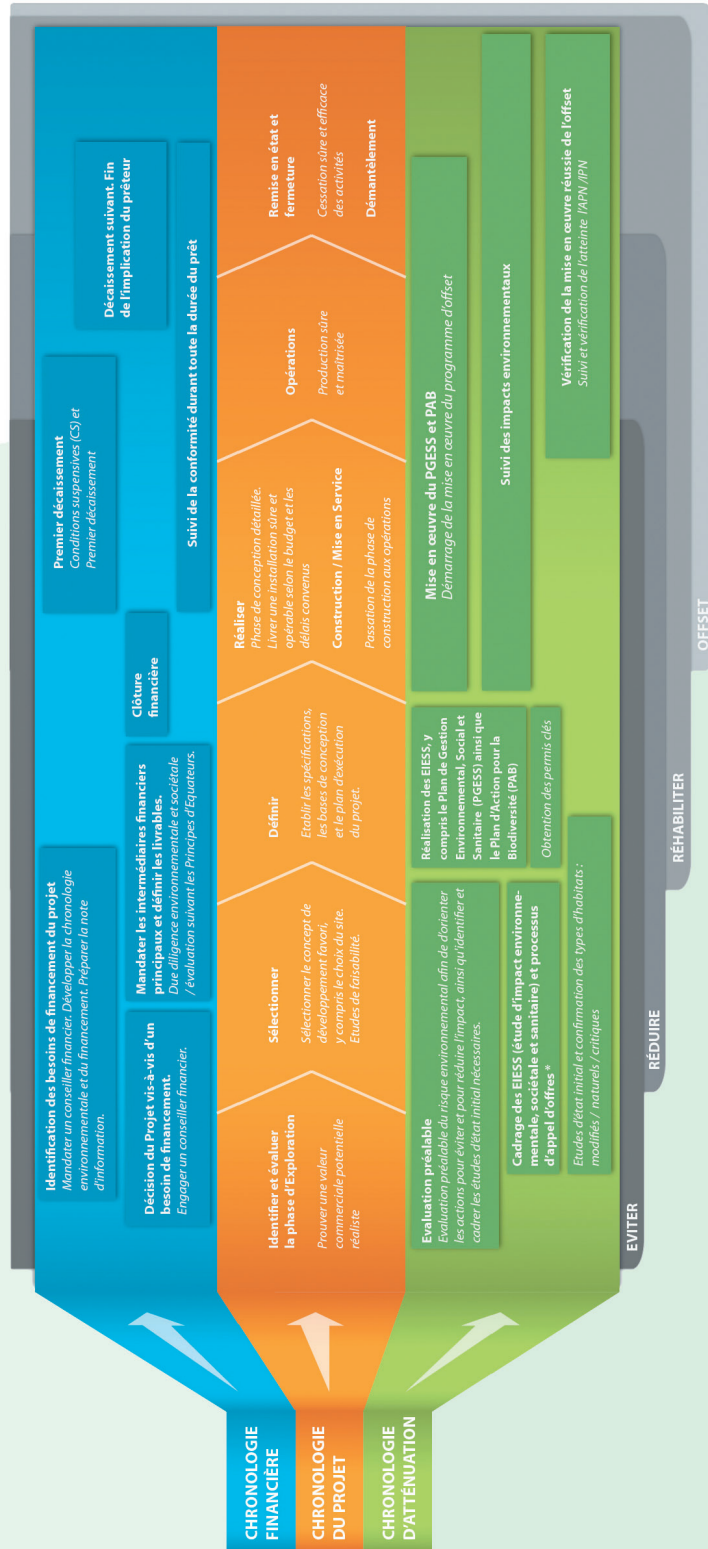

... Outil de Chronologie

Décision Finale d'investissement

Cross Sector Biodiversity Initiative

IPIECA

www.csbi.org.uk

©CSBI, 2015