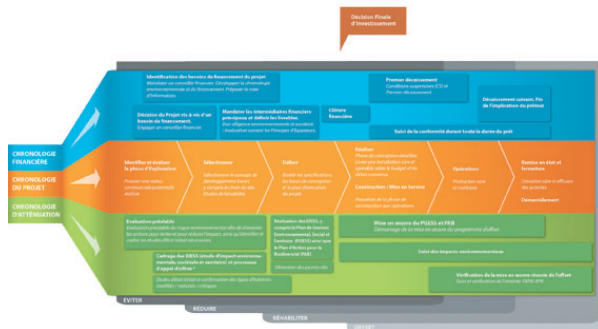

Outil de Chronologie

L'Initiative Intersectorielle sur la Biodiversité (le CSBI) est un partenariat entre l'IPIECA (association professionnelle des pétroliers sur les sujets environnementaux, santé et sociétaux), le Conseil International des Mines et Métaux (CIMM) et l'Association des Principes de l'Équateur pour le développement et le partage des bonnes pratiques liées à la biodiversité dans les industries extractives. Il s'agit d'une plate-forme collaborative unique pour réunir les connaissances et l'expertise collectives des praticiens qui travaillent dans les trois secteurs participants : finances, pétrole et gaz et mines. La CSBI a mis au point des produits qui orientent les utilisateurs vers la minimisation, dans la mesure du possible, des impacts négatifs des projets de développement sur la biodiversité et la réalisation d'impacts positifs, lorsque cela est possible.

À propos d'Outil de Chronologie

L'Outil de Chronologie aide les professionnels qui sont impliqués dans la planification des projets d'extraction à coordonner les calendriers de développement du projet, l'étude d'impact relative à la biodiversité et les programmes de gestion, ainsi que les chronologies financières et les jalons associés. Il fournit une feuille de route claire et pratique pour identifier les jalons et les interdépendances clés entre les programmes de développement du projet, les chronologies financières et les actions requises pour appliquer la hiérarchie d'atténuation de manière efficace. Il n'est pas contraignant, mais encourage plutôt une sensibilisation aux enjeux opérationnels associés à l'identification et à l'atténuation des impacts relatifs à la biodiversité. L'Outil de Chronologie peut être utilisé pour la formation et les communications pour les différentes personnes intervenant dans la planification et la réalisation de projets complexes pour l'industrie extractive,

notamment les directeurs de projet, les conseillers environnementaux, les consultants, les conseiller financiers, les ingénieurs de projet ... et encore bien d'autres.

L'Outil de Chronologie est disponible en anglais, avec des résumés en français, espagnol, italien et japonais.

La CSBI se réjouit de tout retour d'informations sur la manière dont il a été utilisé et sur toute amélioration qui peut y être apportée, ainsi que de toute suggestion pour renforcer son utilisation et sa diffusion. Pour nous contacter, envoyer un courriel à : feedback@csbi.org.uk.

L'Outil peut être téléchargé gratuitement depuis : www.csbi.org.uk/tools-and-guidance.